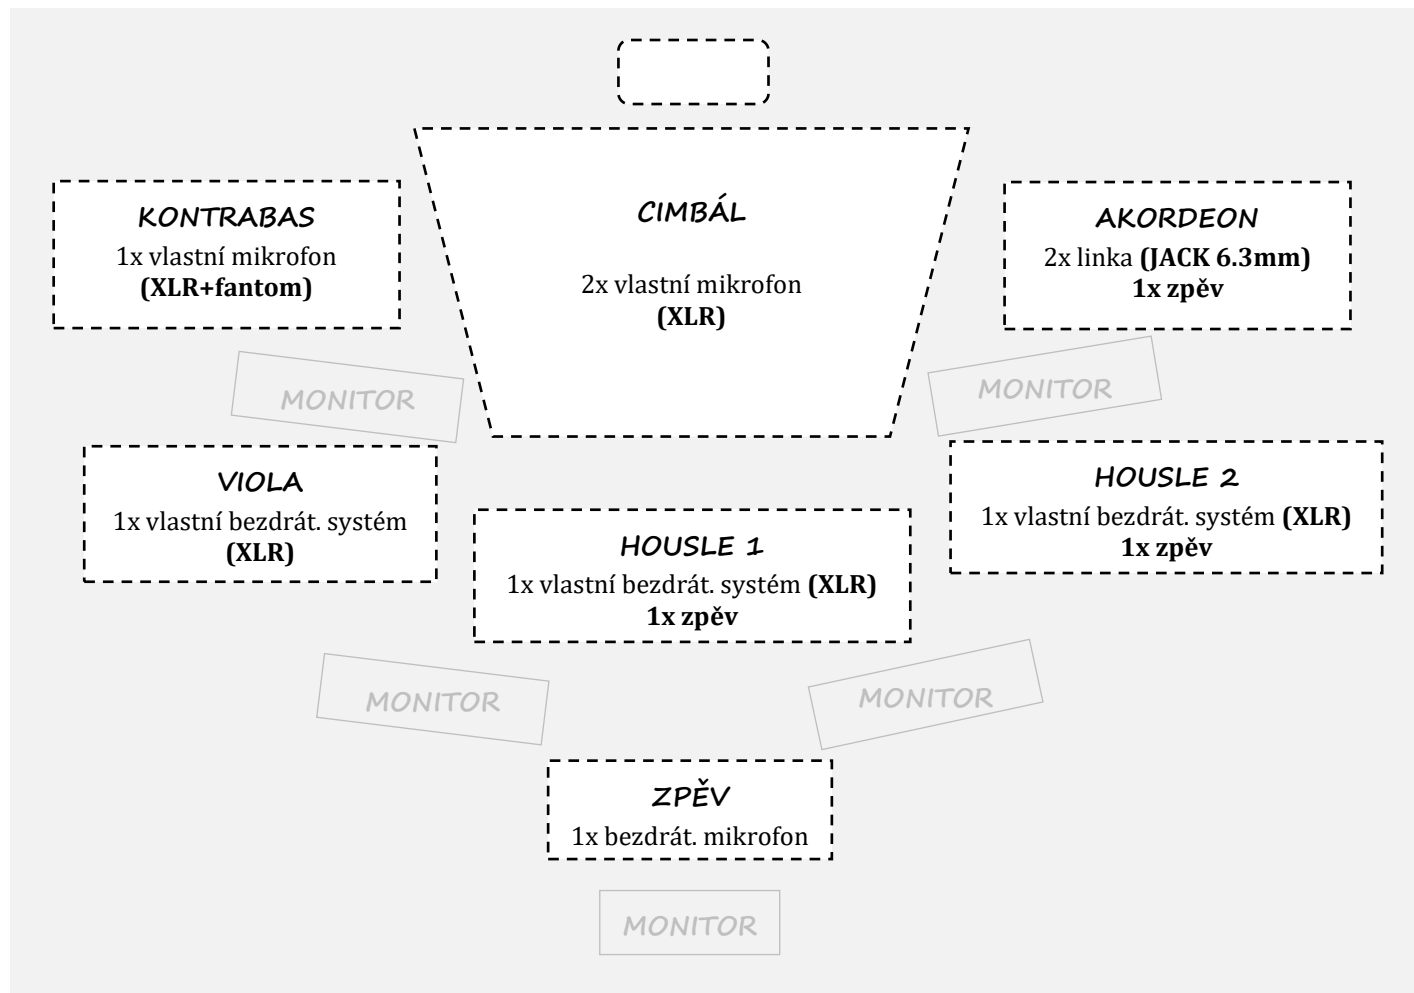

CMMB & VÁCLAV NOID BÁRTA – TECH. POŽADAVKY, OZVUČENÍ A STAGEPLAN

Technické požadavky:

- volný vjezd k jevišti, 3 parkovací místa, uzamykatelná šatna
- prostor min. 4x2 metry, 3x zpěvový mikrofon na stojanu, 1x bezdrátový zpěvový mikrofon, odposlechy, dále viz stageplan

Stageplan:

Imputlist:

1	Housle 1	XLR
2	Housle 2	XLR
3	Viola	XLR
4	Kontrabas	XLR+48V
5	Cimbál	XLR
6		XLR
7	Akordeon	JACK 6.3
8		JACK 6.3
9	Zpěv - housle 1	
10	Zpěv - housle 2	
11	Zpěv - akordeon	
12	Zpěv - sólo	